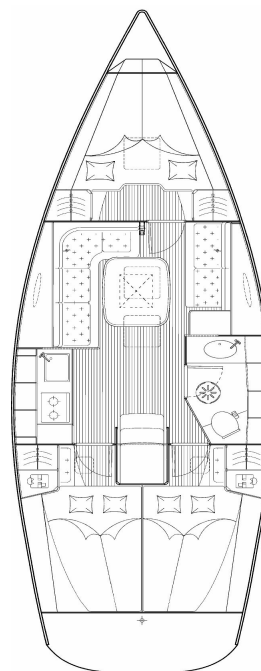

LA FLOTTA DI RIMINI

Bavaria 35 "Samos"

Armamento	Sloop
Anno	2009
LFT	mt 10,76
Larghezza	mt 3,60
Immersione	mt 1,93
Motore	Volvo Penta D1-30
Serb. Acqua	lt. 360
Serb. Nafta	lt. 150
Cuccette	6+2
Posti	8
Cabine	3
Bagni	1

Dotazioni: vhf, log, ecoscandaglio, salpancore elettrico, pilota automatico, radio cd/mp3/dvd, gps cartografico, riflettore radar, bimini, capottina, randa semisteccata, avvolgifiocco

COSTI NOLEGGIO 2010